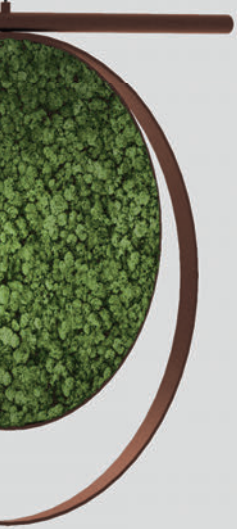

Verbesserte Raumakustik

↑
RINGS Small
Ausführung: Rostoptik
Füllung: Ball-Moos

→
RINGS Large
Ausführung: Mattschwarz
Füllung: Forest

Tails

Die Tails-Version des Rings ist in allen Varianten des Rings in der Größe "klein" erhältlich.