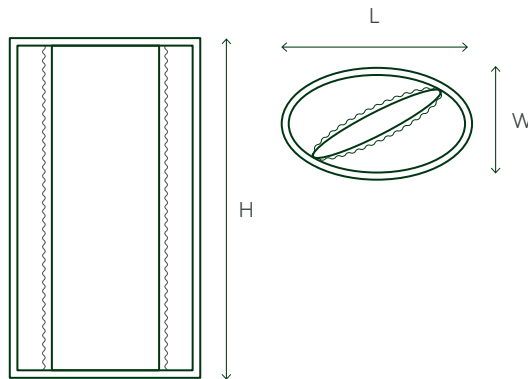

G-Circles

Abmessungen :

LARGE
D: 110,5 cm (43.5")
d: 60,5 cm (23.8")
H: 26 cm (10.2")
Gewicht: 18 kg (39.7 lbs)

MEDIUM
D: 90,5 cm (35.6")
d: 49,5cm (19.5")
H: 20 cm (9.9")
Gewicht: 13 kg (28.7 lbs)

SMALL
D: 70,5 cm (27.8")
d: 38,5 cm (15.2")
H: 15 cm (5.9")
Gewicht: 8 kg (17.6 lbs)

Materialien :

Aluminium,
konservierte Grünpflanzen,
Kork
Spiegel
weiße Magnettafeln

G-Dividers

Abmessungen :

L: 110 cm (L 43.3")
W: 64 cm (W 25.2")
H: 200 cm (H 78.7")
Gewicht: 70 kg (154 lbs)

Materialien :

Stahl,
konservierte Grünpflanzen

G-Screens

Abmessungen :

SMALL
L: 140 cm (55.1")
W: 60 cm (23.6")
H: 160 cm (63")
Gewicht: 50 kg (110 lbs)

LARGE
L: 140 cm (55.1")
W: 60 cm (23.6")
H: 180 cm (70.9")
Gewicht: 52 kg (114 lbs)