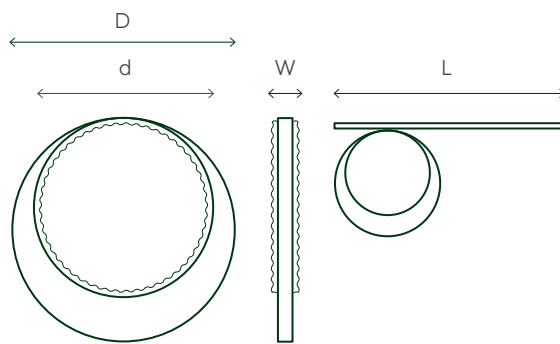

Stahl,
konservierte Grünpflanzen

G-Screens

Abmessungen :

SMALL
L: 140 cm (55.1")
W: 60 cm (23.6")
H: 160 cm (63")
Gewicht: 50 kg (110 lbs)

LARGE
L: 140 cm (55.1")
W: 60 cm (23.6")
H: 180 cm (70.9")
Gewicht: 52 kg (114 lbs)

Materialien :

Stahl,
konservierte Grünpflanzen

G-Desks

Abmessungen :

LARGE
L: 203,5 cm (80.1")
W: 15 cm (5.7")
H: 35 cm (13.8")
Gewicht: 18 kg (39.7 lbs)

MEDIUM
L: 153,5 cm (60.4")
W: 15 cm (5.7")
H: 35 cm (13.8")
Gewicht: 13 kg (29 lbs)

SMALL
L: 103,5 cm (40.7")
W: 15 cm (5.7")
H: 35 cm (13.8")
Gewicht: 9 kg (19.8 lbs)

Materialien :

Aluminium,
konservierte Grünpflanzen

Perspective Lines

Abmessungen :

L: 140 cm (55.1")
 W: 70 cm (27.6")
 H: 20 cm (7.9")
 Gewicht: 18 kg (40 lbs)

Materialien :

Aluminium,
 konservierte Grünpflanzen

Rings & Tail

Abmessungen :

RING LARGE
 D: 86 cm (33.9")
 d: 65 cm (25.6")
 W: 3 cm (1.2")
 Gewicht: 4 kg (8.8 lbs)

RING SMALL
 D: 52 cm (20.5")
 d: 40 cm (15.7")
 W: 3 cm (1.2")
 Gewicht: 3 kg (6.6 lbs)