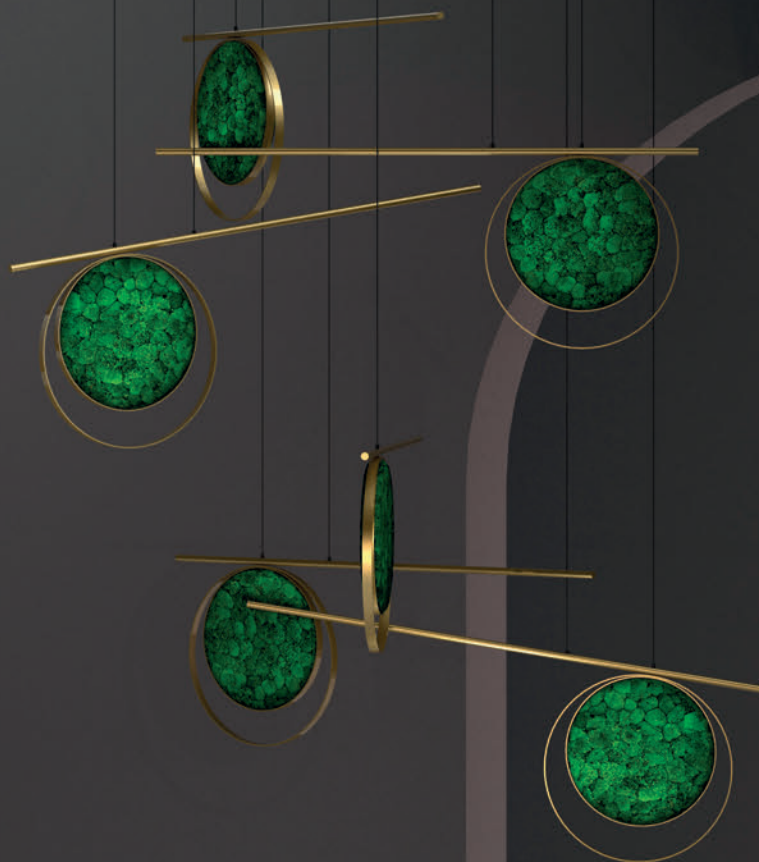

Mit der
Raumdecke
verbunden