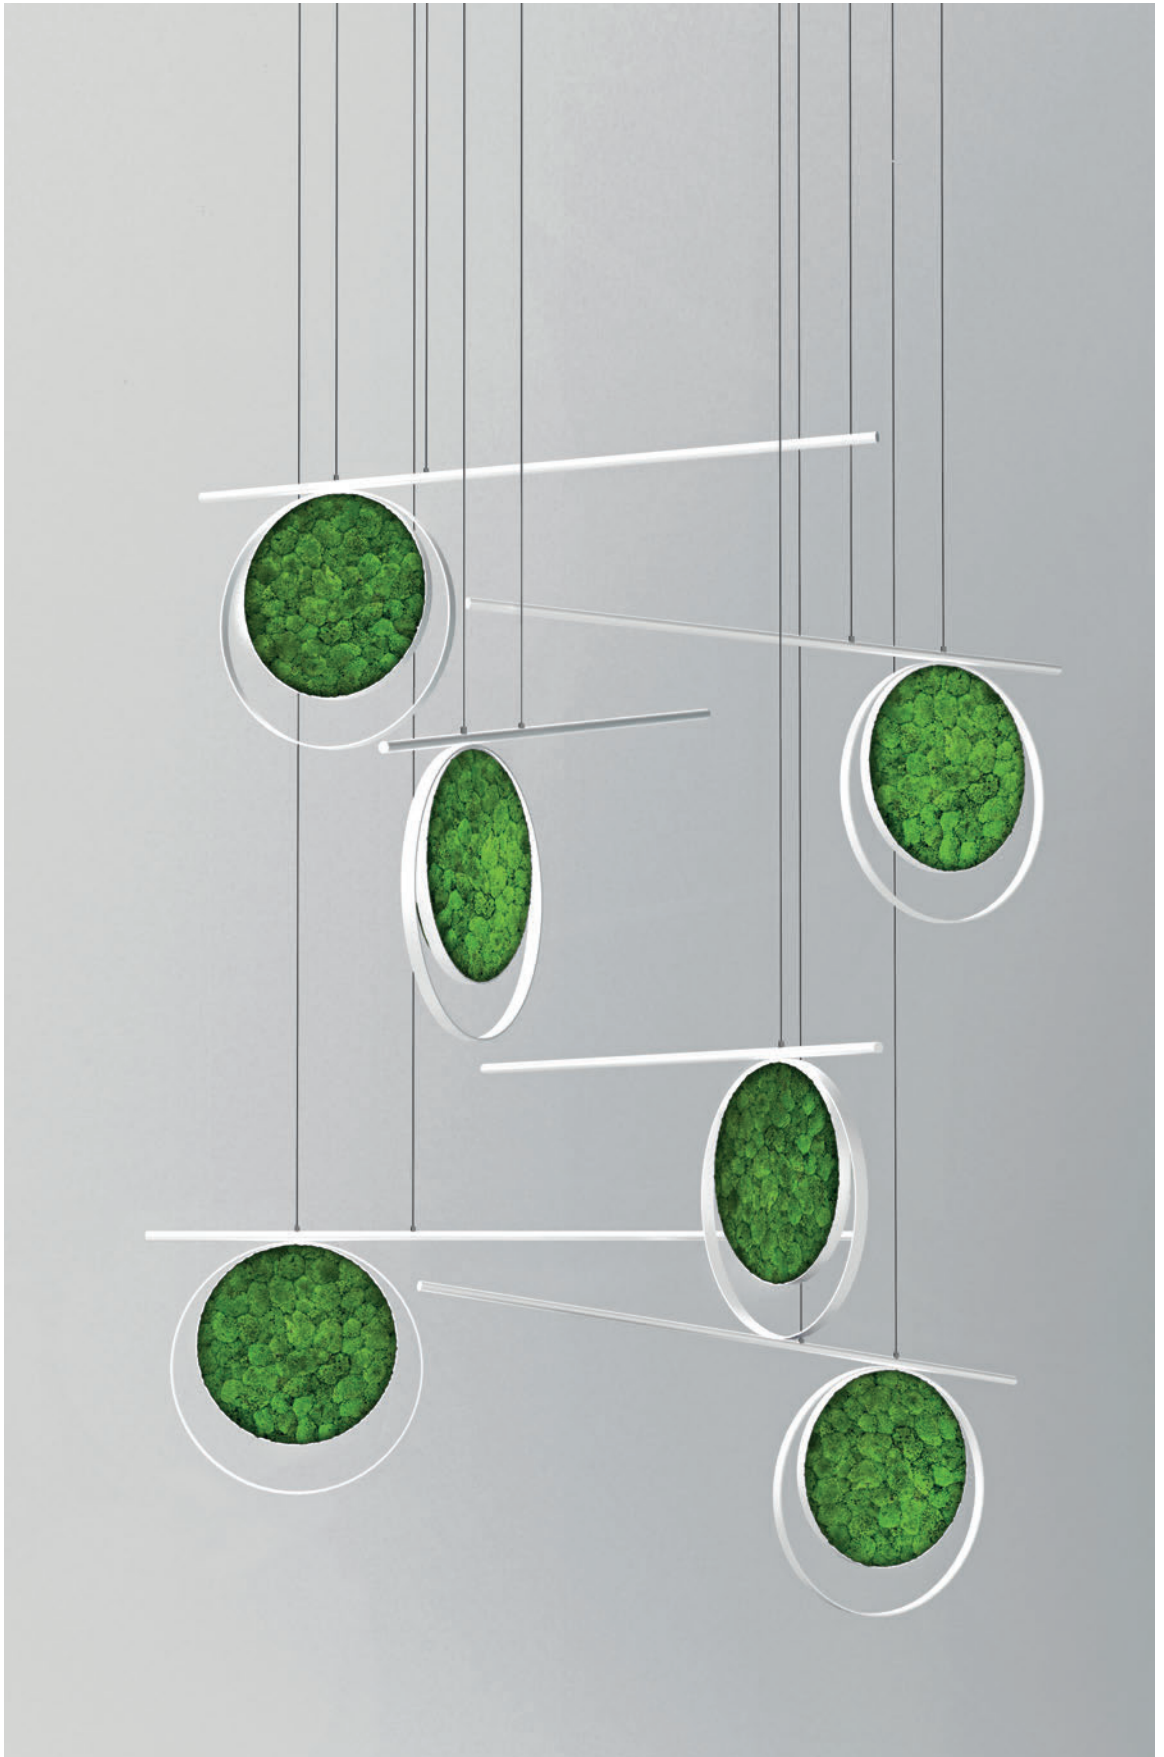

Ein Mobile das Schall schluckt

→
TAILS
Ausführung: Mattweif
Füllung:
Ball-Moos