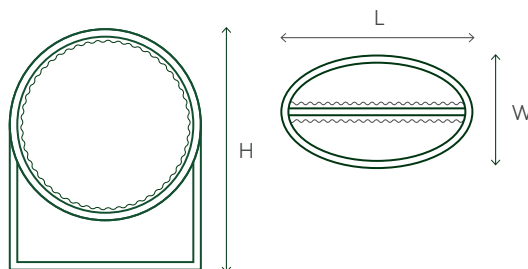

Materialien :

Aluminium,
konservierte Grünpflanzen,
Kork
Spiegel
weiße Magnettafeln

G-Dividers

Abmessungen :

L: 110 cm (L 43.3")
W: 64 cm (W 25.2")
H: 200 cm (H 78.7")
Gewicht: 70 kg (154 lbs)

Materialien :

Stahl,
konservierte Grünpflanzen

G-Screens

Abmessungen :

SMALL
L: 140 cm (55.1")
W: 60 cm (23.6")
H: 160 cm (63")
Gewicht: 50 kg (110 lbs)

LARGE
L: 140 cm (55.1")
W: 60 cm (23.6")
H: 180 cm (70.9")
Gewicht: 52 kg (114 lbs)