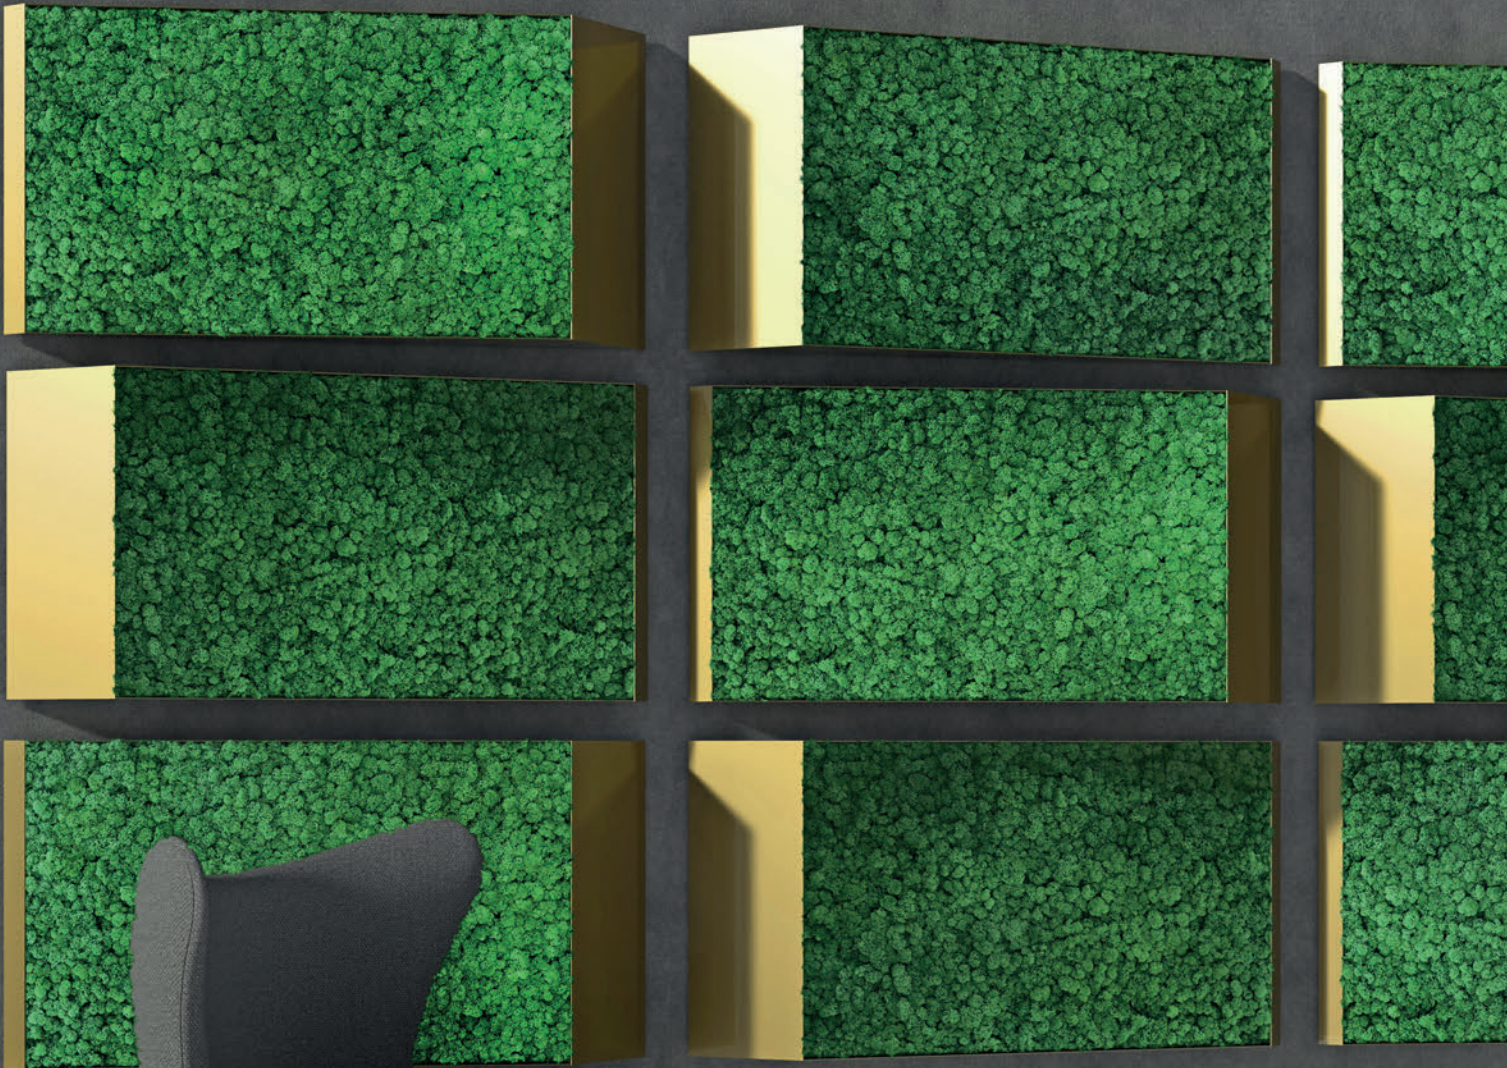

Lösungen für große Flächen