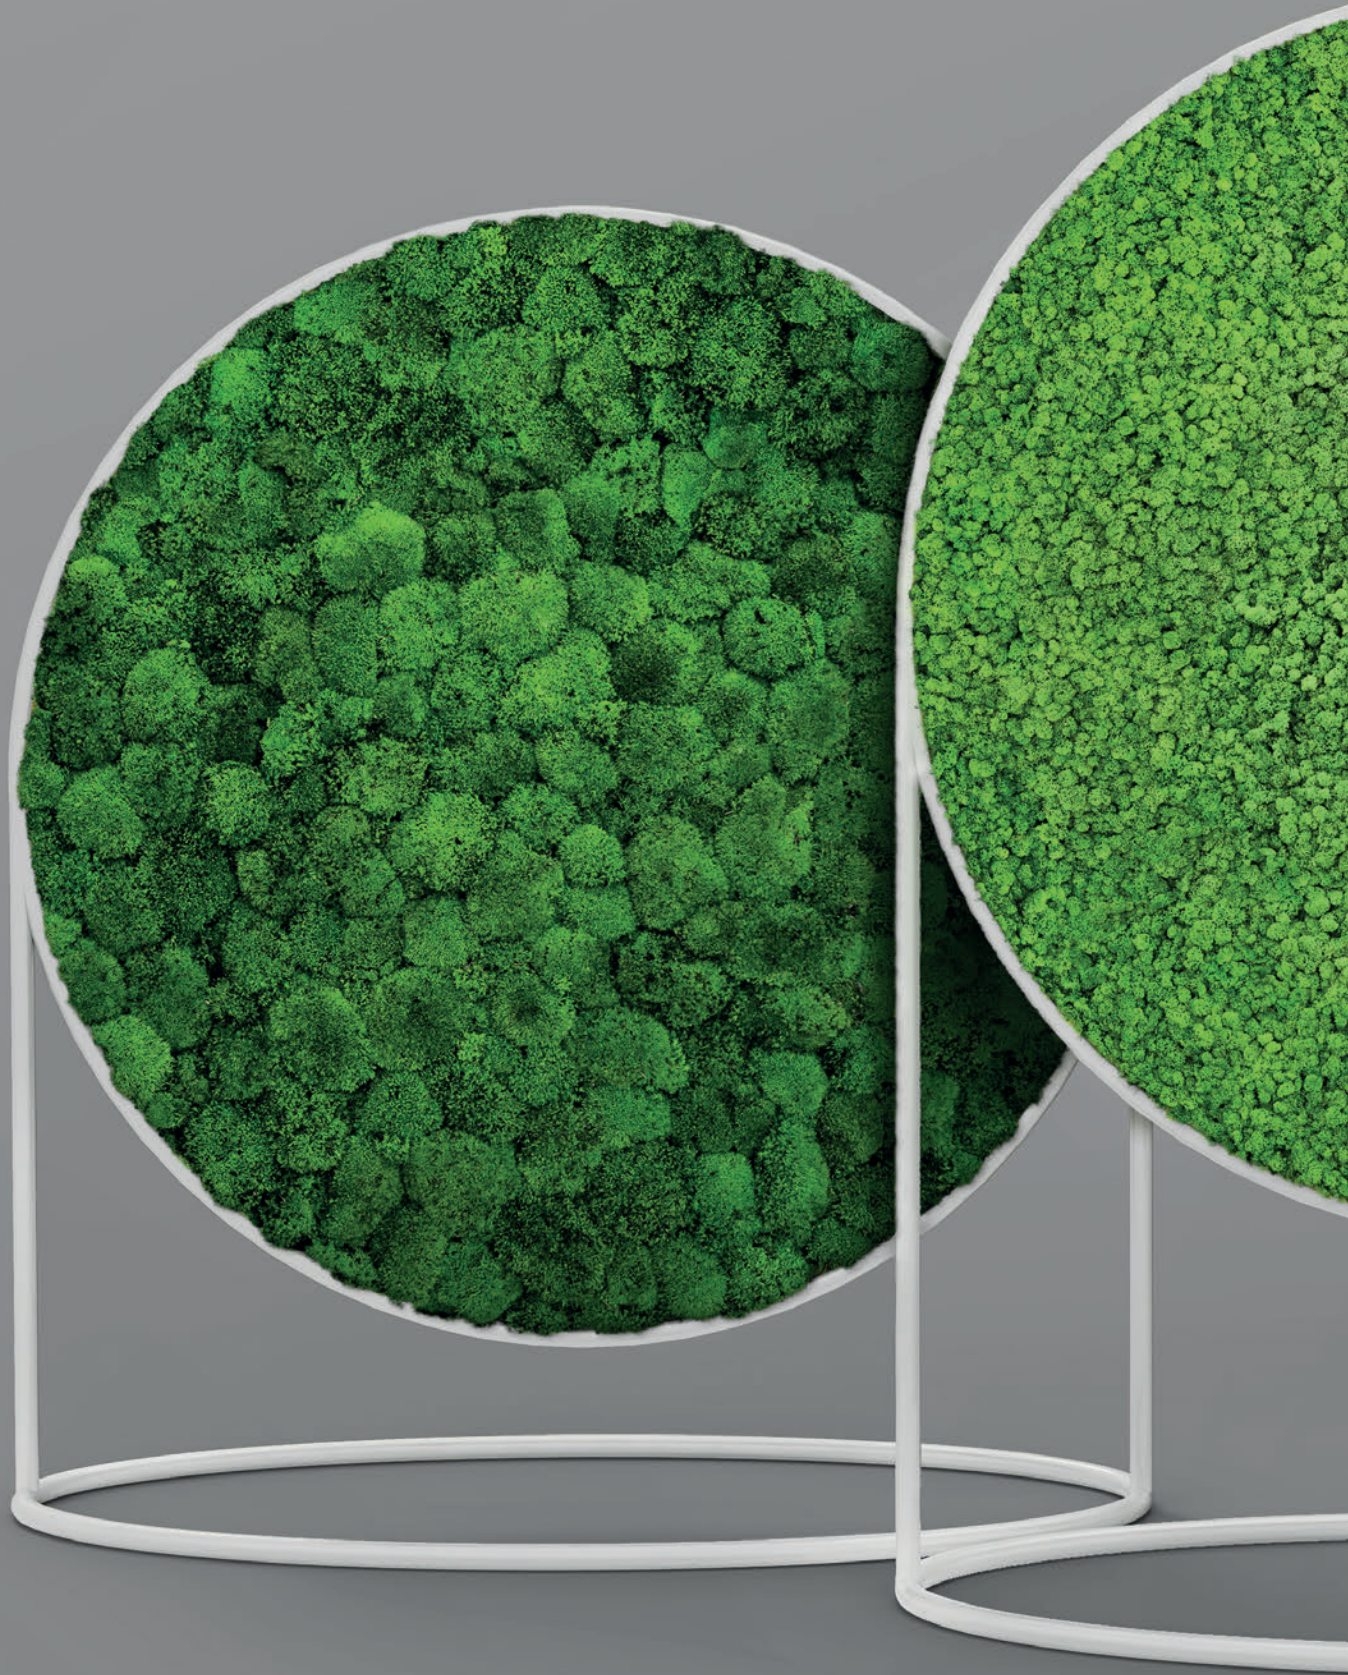

G-SCREENS
Small & Large
Ausführung: Mattweiß
Füllungen: Ball-Moos &
Reindeer Moos LightGrass (79)