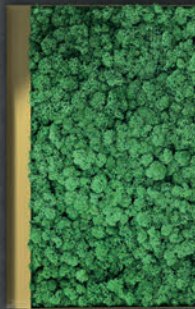

Lösungen für große Flächen