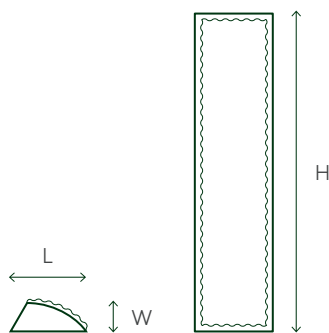

SMALL
L: 103,5 cm (40.7")
W: 15 cm (5.7")
H: 35 cm (13.8")
Gewicht: 9 kg (19.8 lbs)

Materialien :

Aluminium,
konservierte Grünpflanzen

Perspective Lines

Abmessungen :

L: 140 cm (55.1")
 W: 70 cm (27.6")
 H: 20 cm (7.9")
 Gewicht: 18 kg (40 lbs)

Materialien :

Aluminium,
 konservierte Grünpflanzen

Rings & Tail

Abmessungen :

RING LARGE
 D: 86 cm (33.9")
 d: 65 cm (25.6")
 W: 3 cm (1.2")
 Gewicht: 4 kg (8.8 lbs)

RING SMALL
 D: 52 cm (20.5")
 d: 40 cm (15.7")
 W: 3 cm (1.2")
 Gewicht: 3 kg (6.6 lbs)

TAIL (nur Ring small)
 L: 140 cm (55.1")

Materialien :

Aluminium,
 konservierte Grünpflanzen

Pillar

Abmessungen :

L: 60,5cm (26.6")
 W: 18 cm (7.1")
 H: 200 cm (78.7")
 Gewicht: 26 kg (57 lbs)

Materialien :

Aluminium,
 konservierte Grünpflanzen

Angled Pillar

Abmessungen :

L: 37,8 cm (14.6")
 W: 18 cm (7.1")
 H: 200 cm (78.7")
 Gewicht: 18 kg (40 lbs)

Materialien :

Aluminium,
 konservierte Grünpflanzen

Ausführungen