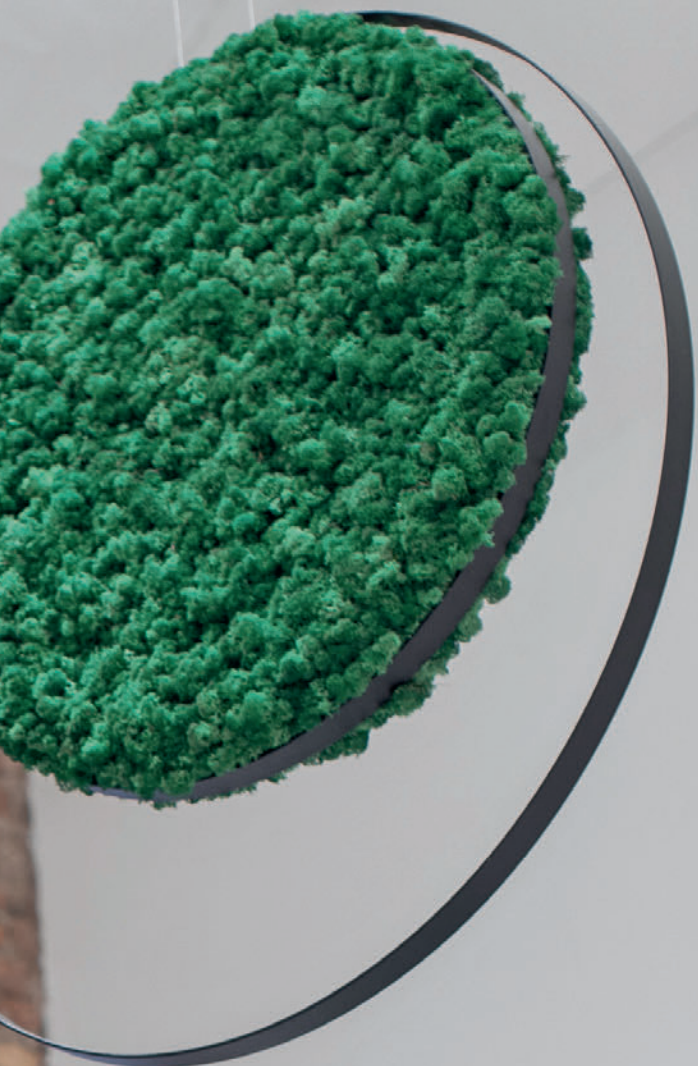

→
PERSPECTIVE LINES
Ausführung: Mattschwarz
Füllung: Forest

Lösungen für große Flächen

RINGS
Ausführung: Mattschwarz
Füllungen: Ball-Moos,
Forest, Reindeer Moos,
LightGrass (79),
GrassGreen (78)

Rings

Der Ring ist ähnlich dem dem G-Circle ein Design Element zu Gestaltung von Wand und Raumdecke.