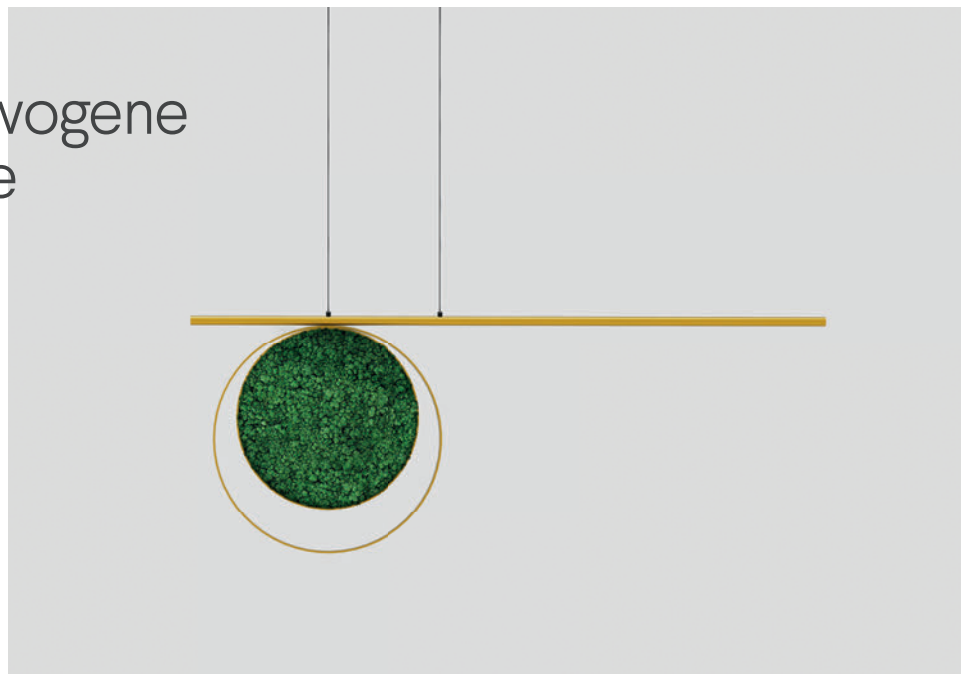

Ausgewogene Balance

↑
TAILS
Ausführung: Mattschwarz
Füllung: Ball-Moos

→
TAILS
Ausführung: Gold
Füllung: Reindeer Moos
GrassGreen (78)