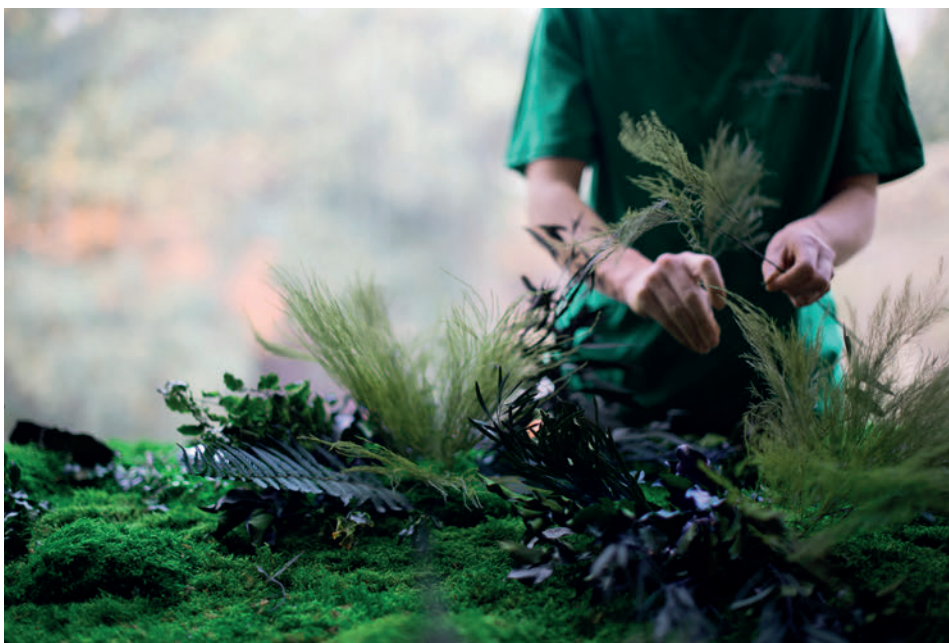

In europäischen Wäldern nachhaltig von Hand geerntete Materialien

Der komplette
Herstellungs-
prozess besteht
aus reiner Hand-
arbeit, ohne
Chemie