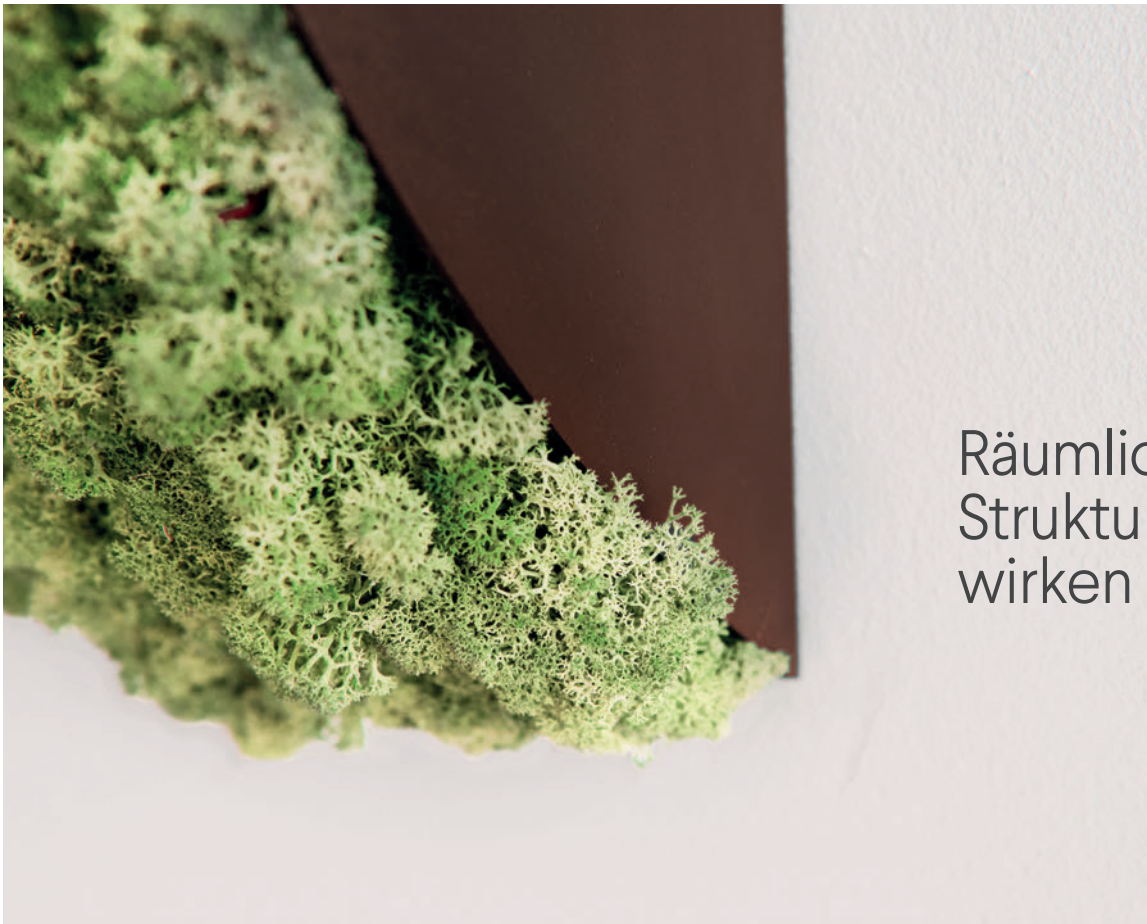

Räumliche
Strukturen
wirken lassen