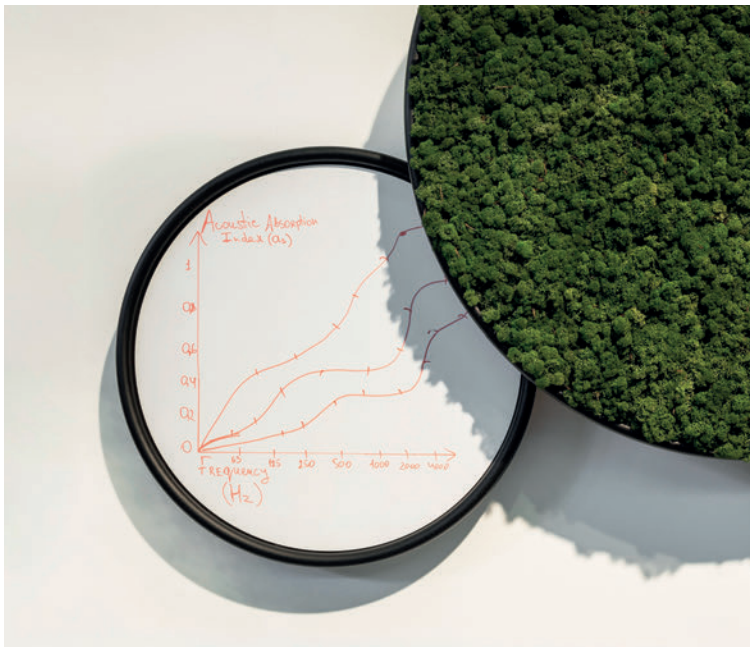

↑
G-CIRCLES
Large / Medium / Small
Ausführung: Mattschwarz
Füllungen: Reindeer Moos
Burgundy (63) Mentha (54)
Pacific (87) Orange (51)
LightGrass (79)

↑
G-CIRCLES
Small & Large Ausführung:
Mattschwarz-Füllungen:
Magnetic White Board &
Reindeer Moos Mentha
(54)

→
G-CIRCLE
Large
Ausführung: Mattweiß
Füllung: Ball-Moos