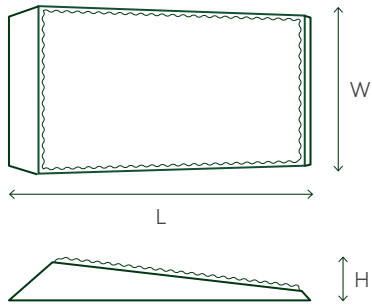

Stahl,
konservierte Grünpflanzen

G-Screens

Abmessungen :

SMALL
L: 140 cm (55.1")
W: 60 cm (23.6")
H: 160 cm (63")
Gewicht: 50 kg (110 lbs)

LARGE
L: 140 cm (55.1")
W: 60 cm (23.6")
H: 180 cm (70.9")
Gewicht: 52 kg (114 lbs)

Materialien :

Stahl,
konservierte Grünpflanzen

G-Desks

Abmessungen :

LARGE
L: 203,5 cm (80.1")
W: 15 cm (5.7")
H: 35 cm (13.8")
Gewicht: 18 kg (39.7 lbs)

MEDIUM
L: 153,5 cm (60.4")
W: 15 cm (5.7")
H: 35 cm (13.8")
Gewicht: 13 kg (29 lbs)

SMALL
L: 103,5 cm (40.7")
W: 15 cm (5.7")
H: 35 cm (13.8")
Gewicht: 9 kg (19.8 lbs)

Materialien :

Aluminium,
konservierte Grünpflanzen

Perspective Lines

Abmessungen :

L: 140 cm (55.1")
 W: 70 cm (27.6")
 H: 20 cm (7.9")
 Gewicht: 18 kg (40 lbs)