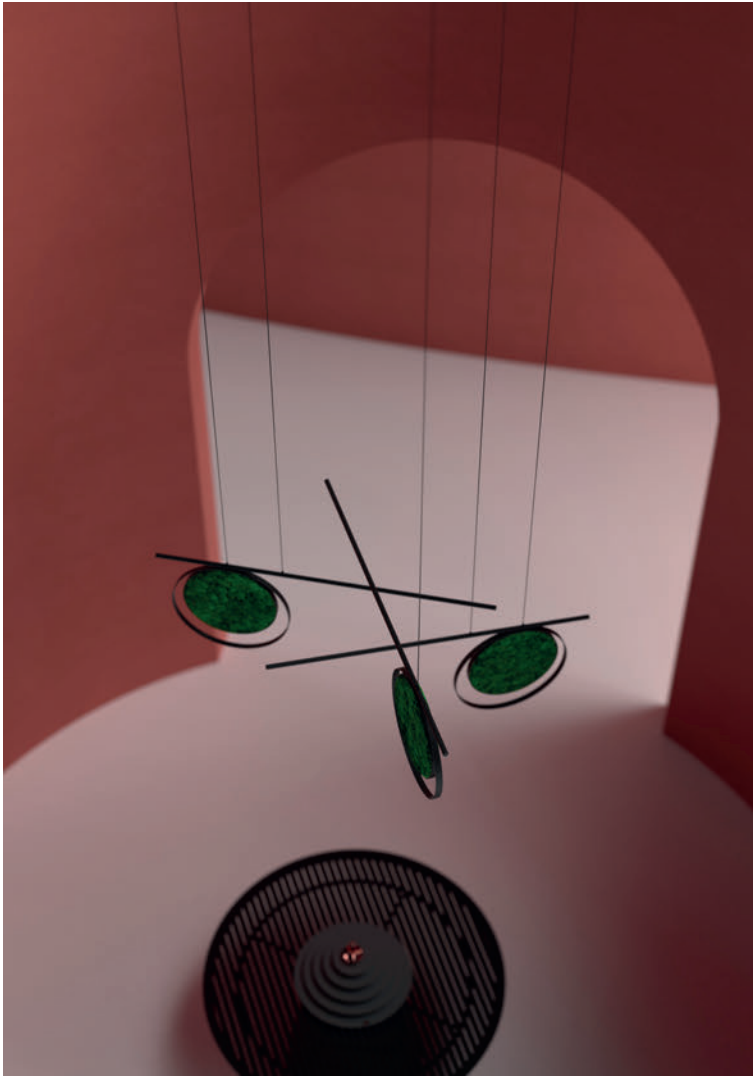

Ausgewogene Balance

↑
TAILS
Ausführung: Mattschwarz
Füllung: Ball-Moos

→
TAILS
Ausführung: Gold
Füllung: Reindeer Moos
GrassGreen (78)