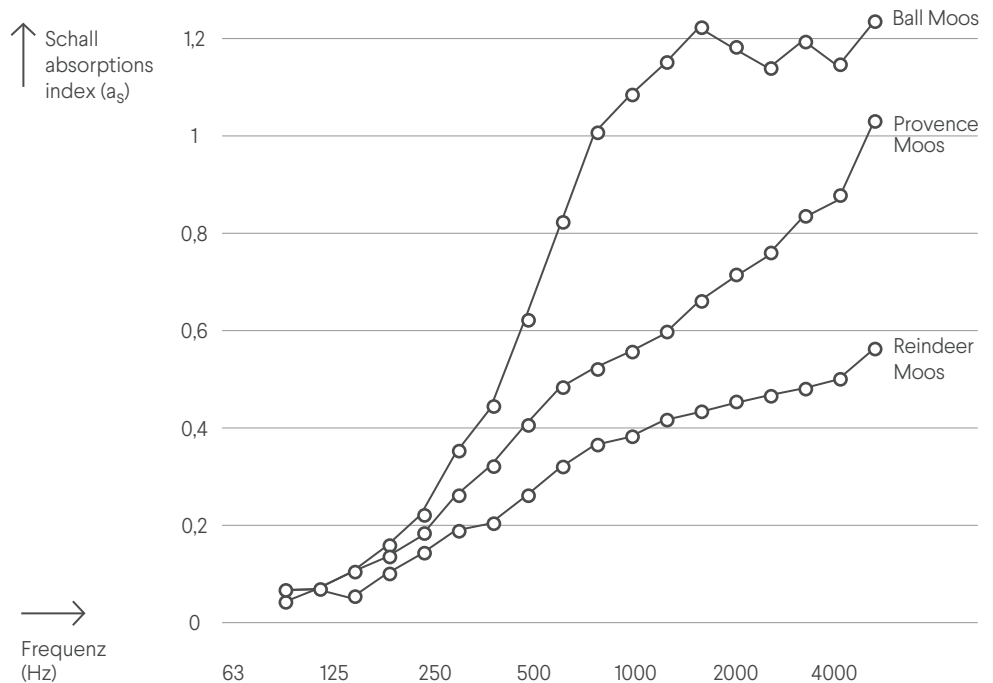

SCHALLABSORPTION

Das Geheimnis gut ausbalancierter Geschäftsräume liegt nicht nur darin wie sie aussehen und funktionieren, sondern auch wie sie klingen. Die akustische Atmosphäre eines Raums, egal ob Bürobereich, Empfang oder Verkaufsraum, ist dabei genauso wichtig wie der Grundriss und die Inneneinrichtung.

In großen Innenräumen wie zum Beispiel Großraumbüros herrscht oft eine hohe Lärmbelastung. Gespräche, Telefonklingeln, Tastatureklapper und Verkehrslärm von außen, verursachen eine andauernde Geräuschkulisse. In vielen Büros und Arbeitsplätzen übersteigt dieser Hintergrundlärm den empfohlenen Richtwert von 45 Dezibel.

Die Folgen sind Konzentrationsstörungen, schlechte Arbeitsatmosphäre, Kopfschmerzen, erhöhter Stress und Unwohlsein.

Getestete akustische Ergebnisse

CARE CEDIA (Forschungsinstitut für Akustik und Schwingungstechnik der Universität Lüttich) wurde von GREENMOOD beauftragt, das Verhalten der Produkte in Bezug auf die Schallabsorption zu prüfen. Das Labor erstellte einen detaillierten Bericht, der die absorbierenden Eigenschaften der natürlichen Moose belegt.

Die Tests wurden nach DIN EN ISO 11654: 1997 durchgeführt (laborbasierte Messung des Schallabsorptionskoeffizienten von je 10 m² für jede Moos-Art)."