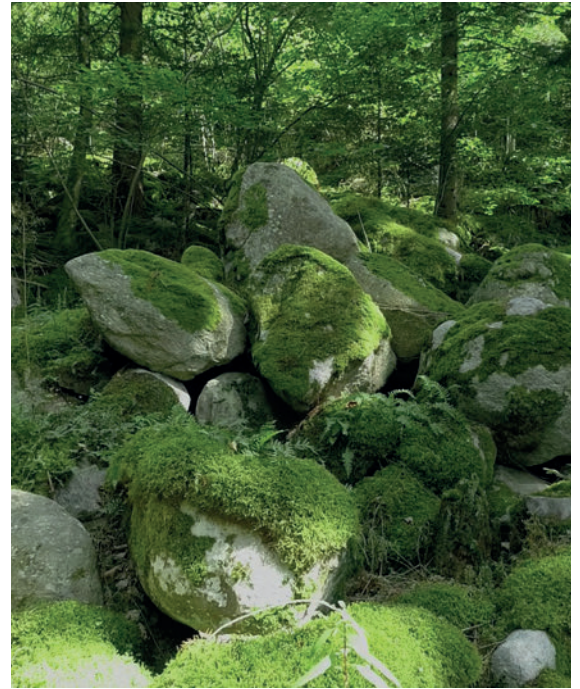

Willkommen bei Greenmood

In europäischen Wäldern nachhaltig von Hand geerntete Materialien

Der komplette
Herstellungs-
prozess besteht
aus reiner Hand-
arbeit, ohne
Chemie

KOLLEKTION

Das von Alain Gilles entwickelte Konzept basiert auf der Idee, die Schönheit der Natur in Geschäftsräume zu bringen.