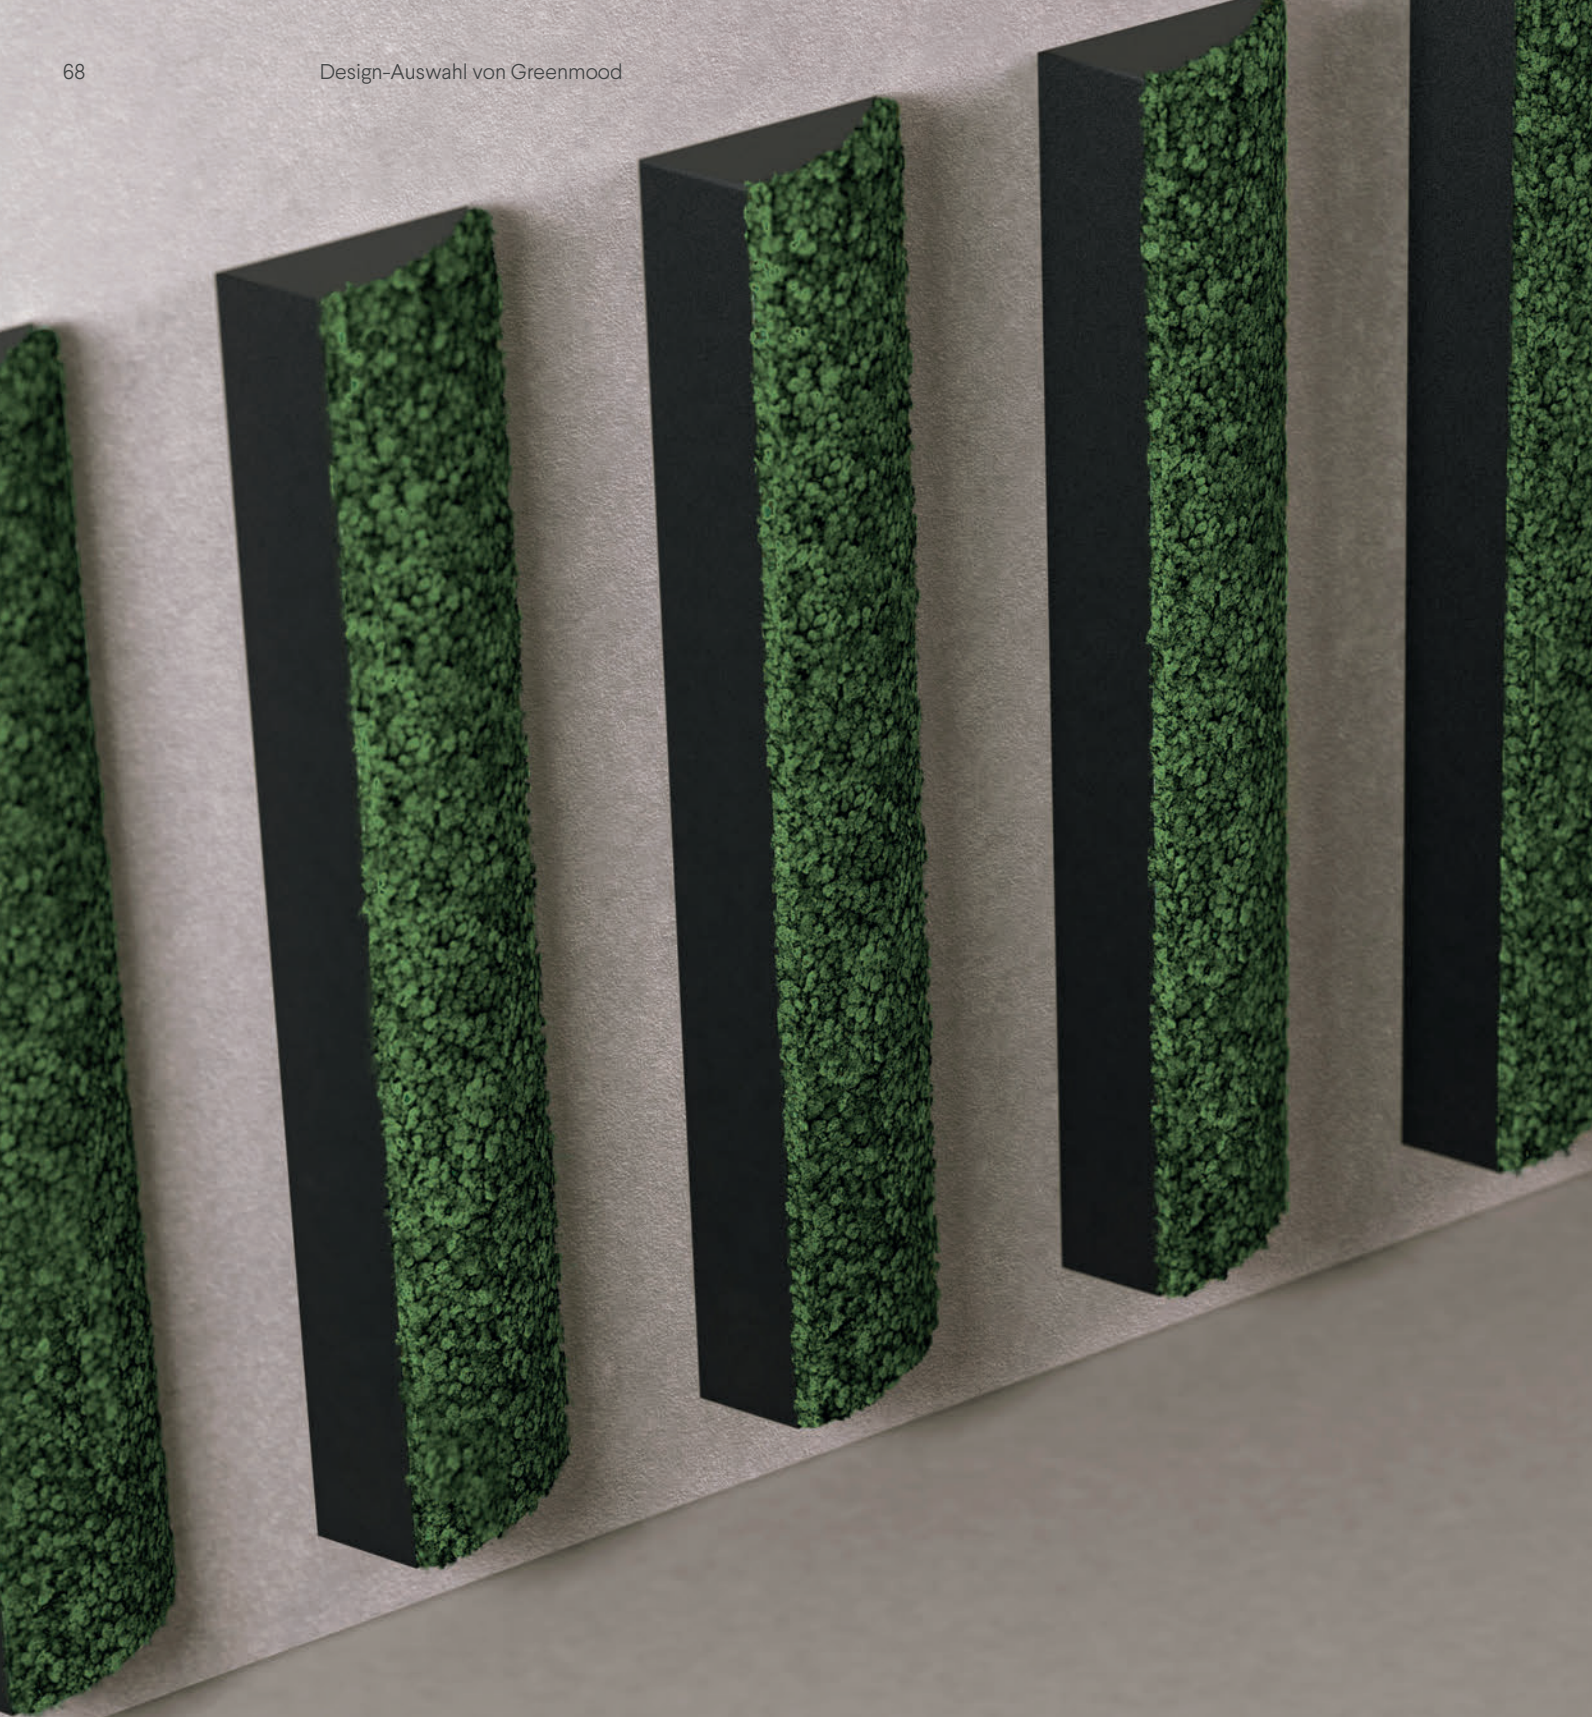

ANGLED PILLARS
Ausführung: Mattschwarz
Füllung: Reindeer Moos
Mentha (54)

Angled Pillars

Angled Pillars spielen mit Perspektiven und verleihen Innenwänden eine 3-dimensionale Dynamik. Damit entfalten die beiden Pillar Objekte große Wirkung auf Optik und Raumakustik.