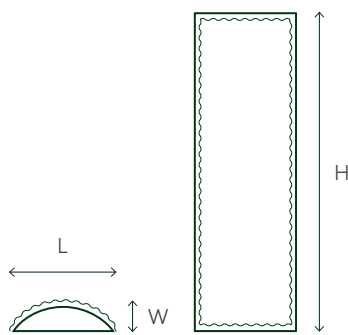

SMALL
L: 103,5 cm (40.7")
W: 15 cm (5.7")
H: 35 cm (13.8")
Gewicht: 9 kg (19.8 lbs)

Materialien :

Aluminium,
konservierte Grünpflanzen

Perspective Lines

Abmessungen :

L: 140 cm (55.1")
 W: 70 cm (27.6")
 H: 20 cm (7.9")
 Gewicht: 18 kg (40 lbs)

Materialien :

Aluminium,
 konservierte Grünpflanzen

Rings & Tail

Abmessungen :

RING LARGE
 D: 86 cm (33.9")
 d: 65 cm (25.6")
 W: 3 cm (1.2")
 Gewicht: 4 kg (8.8 lbs)

RING SMALL
 D: 52 cm (20.5")
 d: 40 cm (15.7")
 W: 3 cm (1.2")
 Gewicht: 3 kg (6.6 lbs)

TAIL (nur Ring small)
 L: 140 cm (55.1")

Materialien :

Aluminium,
 konservierte Grünpflanzen

Pillar

Abmessungen :

L: 60,5cm (26.6")
 W: 18 cm (7.1")
 H: 200 cm (78.7")
 Gewicht: 26 kg (57 lbs)

Materialien :

Aluminium,
 konservierte Grünpflanzen

Angled Pillar

Abmessungen :

L: 37,8 cm (14.6")
 W: 18 cm (7.1")
 H: 200 cm (78.7")
 Gewicht: 18 kg (40 lbs)

Materialien :

Aluminium,
 konservierte Grünpflanzen

Ausführungen