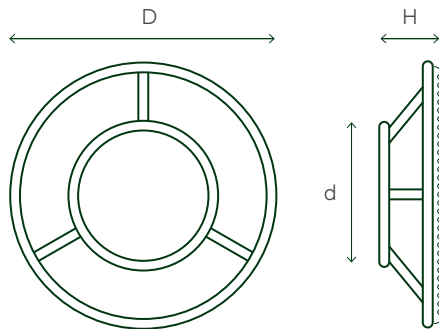

G-Circles

Abmessungen :

LARGE
D: 110,5 cm (43.5")
d: 60,5 cm (23.8")
H: 26 cm (10.2")
Gewicht: 18 kg (39.7 lbs)

MEDIUM
D: 90,5 cm (35.6")
d: 49,5cm (19.5")
H: 20 cm (9.9")
Gewicht: 13 kg (28.7 lbs)

SMALL
D: 70,5 cm (27.8")
d: 38,5 cm (15.2")
H: 15 cm (5.9")
Gewicht: 8 kg (17.6 lbs)