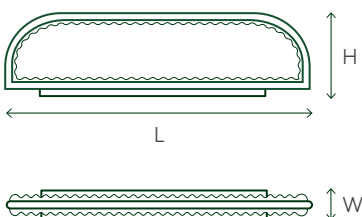

G-Desks

Abmessungen :

LARGE
L: 203,5 cm (80.1")
W: 15 cm (5.7")
H: 35 cm (13.8")
Gewicht: 18 kg (39.7 lbs)

MEDIUM
L: 153,5 cm (60.4")
W: 15 cm (5.7")
H: 35 cm (13.8")
Gewicht: 13 kg (29 lbs)

SMALL
L: 103,5 cm (40.7")
W: 15 cm (5.7")
H: 35 cm (13.8")
Gewicht: 9 kg (19.8 lbs)

Materialien :

Aluminium,
konservierte Grünpflanzen